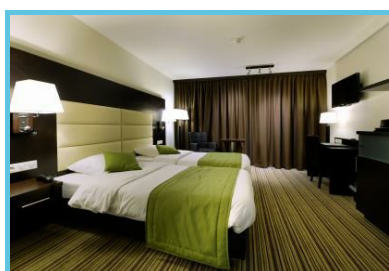

Van der Valk Hôtel Charleroi Airport

Jaro van Meerten

Chaussée De Courcelles 115
Gosselies - 6041

Téléphone de contact : +32 71 25 00
50

Téléphone de réservation: +32 71 25

00 50

<http://www.hotelcharleroiairport.be>

L'Hôtel Charleroi Airport offre une garantie de prestations, de confort et de services pour votre séjour. Il est idéalement situé à quelques minutes de l'aéroport, du centre-ville et des axes routiers.

Commodités et services proposés

En logeant à l'hôtel Charleroi Airport, vous disposez de :

- une brasserie et un restaurant avec terrasse.
- une **salle de fitness**.
- un service **navette** de l'hôtel vers l'aéroport.
- **150 places de parking** sous surveillance vidéo .
- des bornes Tesla & Universal pour recharger votre véhicule électrique.