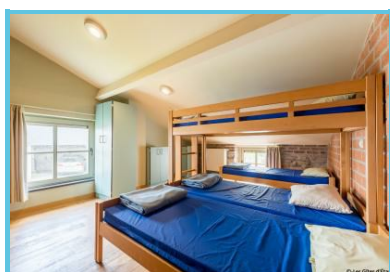

Gîte Kaleo La Petite Maison et La Ruche à Arbrefontaine

Kaleo ASBL

Les Marottes 48
Lierneux - 4990

Téléphone de contact : +32 2 209
03 00

Téléphone de réservation: +32 2

209 03 00

<https://www.kaleo-asbl.be/fr/>

Installé dans une belle maison en pierre entre les villages de Vielsam et Lierneux, les gîtes Kaleo La Petite Maison et La Ruche d'Arbrefontaine sont idéaux pour faire des promenades et de belles activités de plein air.

Le gîte La Petite Maison, combiné à La Ruche, peut accueillir jusqu'à 21 personnes. Le logement possède :

- 3 chambres de 13 lits
- 4 douches
- Wi-Fi
- Réfectoire
- Salon
- Jardin
- Barbecue