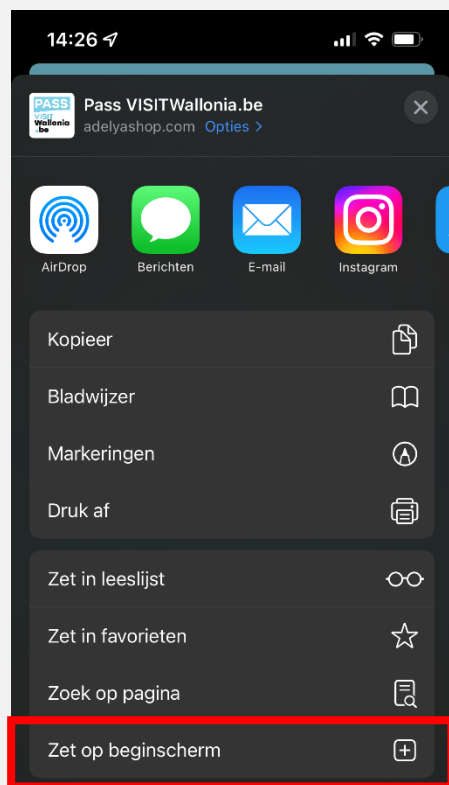

Hoe installeer je de PWA van de VISITWallonia.be Pass op je smartphone?

Op een iPhone

Op een smartphone met Android

Op een iPhone

- 1- De installatielink is te vinden in de e-mail met als titel “Je VISITWallonia.be Pass is nu geactiveerd”.
- 2- Voor je gemak raden wij je aan om deze e-mail rechtstreeks vanaf je smartphone te openen.
- 3- Je komt terecht op een internetadres dat begint met <https://www.adelyashop.com>
- 4- De PWA kan alleen vanuit Safari worden geregistreerd, dus kopieer en plak de link in een Safari-browser als dat niet je standaardbrowser is.
- 5- Maak je geen zorgen als je een beveiligingswaarschuwing krijgt, je kunt gewoon doorgaan.

Op een iPhone

6 - Het onderstaande scherm zal verschijnen:

1. Klik op het pictogram
onderaan uw scherm

2. Klik op het pictogram +
"Toevoegen aan het startscherm"

7- Klik op de knop

Op een iPhone

8 - En daarna op “Zet op beginscherm” in het scherm.

9 - Klik op “Voeg toe”.

Op een iPhone

- 10- Het pictogram  verschijnt op je startscherm.
- 11- Klik erop om de vele voordelen te ontdekken die de partners van de VISITWallonia.be Pass bieden.
- 12- Om toegang te krijgen tot je persoonlijke QR-code, klik je op de blauwe knop "Mijn QR-code".

Op een smartphone met Android

- 1- De installatielink is te vinden in de e-mail met als titel “Je VISITWallonia.be Pass is nu geactiveerd”.
- 2- Voor je gemak raden wij je aan om deze e-mail rechtstreeks vanaf je smartphone te openen.
- 3- Je komt terecht op een internetadres dat begint met <https://www.adelyashop.com>
- 4- Open de link in Google Chrome.
- 5- Maak je geen zorgen als je een beveiligingswaarschuwing krijgt, je kunt gewoon doorgaan.