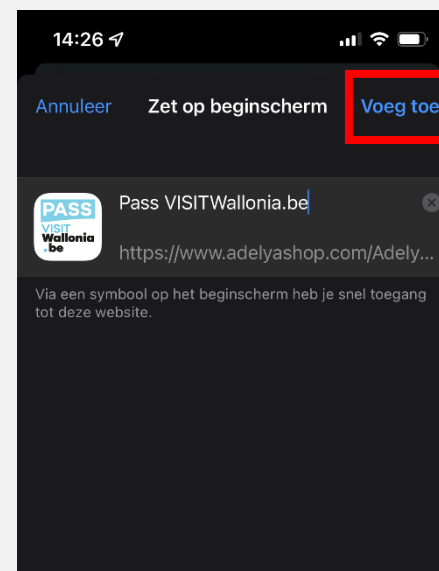

Hoe installeer je de PWA van de VISITWallonia.be Pass op je smartphone?

Op een iPhone

Op een smartphone met Android

Op een iPhone

- 1- De installatielink is te vinden in de e-mail met als titel “Je VISITWallonia.be Pass is nu geactiveerd”.
- 2- Voor je gemak raden wij je aan om deze e-mail rechtstreeks vanaf je smartphone te openen.
- 3- Je komt terecht op een internetadres dat begint met <https://www.adelyashop.com>
- 4- De PWA kan alleen vanuit Safari worden geregistreerd, dus kopieer en plak de link in een Safari-browser als dat niet je standaardbrowser is.
- 5- Maak je geen zorgen als je een beveiligingswaarschuwing krijgt, je kunt gewoon doorgaan.

Op een iPhone

6 - Het onderstaande scherm zal verschijnen:

1. Klik op het pictogram
onderaan uw scherm

2. Klik op het pictogram +
"Toevoegen aan het startscherm"

7- Klik op de knop

Op een iPhone

8 - En daarna op “Zet op beginscherm” in het scherm.

9 - Klik op “Voeg toe”.

Op een iPhone

- 10- Het pictogram  verschijnt op je startscherm.
- 11- Klik erop om de vele voordelen te ontdekken die de partners van de VISITWallonia.be Pass bieden.
- 12- Om toegang te krijgen tot je persoonlijke QR-code, klik je op de blauwe knop "Mijn QR-code".

Op een smartphone met Android

- 1- De installatielink is te vinden in de e-mail met als titel “Je VISITWallonia.be Pass is nu geactiveerd”.
- 2- Voor je gemak raden wij je aan om deze e-mail rechtstreeks vanaf je smartphone te openen.
- 3- Je komt terecht op een internetadres dat begint met <https://www.adelyashop.com>
- 4- Open de link in Google Chrome.
- 5- Maak je geen zorgen als je een beveiligingswaarschuwing krijgt, je kunt gewoon doorgaan.