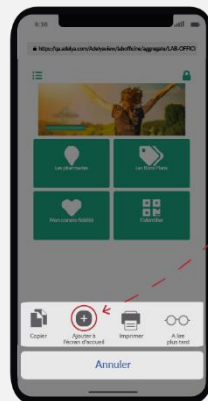

Hoe installeer je de PWA van de VISITWallonia.be Pass op je smartphone?

Op een iPhone

Op een smartphone met Android

Op een iPhone

- 1- De installatielink is te vinden in de e-mail met als titel “Je VISITWallonia.be Pass is nu geactiveerd”.
- 2- Voor je gemak raden wij je aan om deze e-mail rechtstreeks vanaf je smartphone te openen.
- 3- Je komt terecht op een internetadres dat begint met <https://www.adelyashop.com>
- 4- De PWA kan alleen vanuit Safari worden geregistreerd, dus kopieer en plak de link in een Safari-browser als dat niet je standaardbrowser is.
- 5- Maak je geen zorgen als je een beveiligingswaarschuwing krijgt, je kunt gewoon doorgaan.

Op een iPhone

6 - Het onderstaande scherm zal verschijnen:

1. Klik op het pictogram
onderaan uw scherm

2. Klik op het pictogram +
"Toevoegen aan het startscherm"

7- Klik op de knop

Op een iPhone

8 - En daarna op “Zet op beginscherm” in het scherm.

9 - Klik op “Voeg toe”.

Op een iPhone

- 10- Het pictogram  verschijnt op je startscherm.
- 11- Klik erop om de vele voordelen te ontdekken die de partners van de VISITWallonia.be Pass bieden.
- 12- Om toegang te krijgen tot je persoonlijke QR-code, klik je op de blauwe knop "Mijn QR-code".

Op een smartphone met Android

- 1- De installatielink is te vinden in de e-mail met als titel “Je VISITWallonia.be Pass is nu geactiveerd”.
- 2- Voor je gemak raden wij je aan om deze e-mail rechtstreeks vanaf je smartphone te openen.
- 3- Je komt terecht op een internetadres dat begint met <https://www.adelyashop.com>
- 4- Open de link in Google Chrome.
- 5- Maak je geen zorgen als je een beveiligingswaarschuwing krijgt, je kunt gewoon doorgaan.