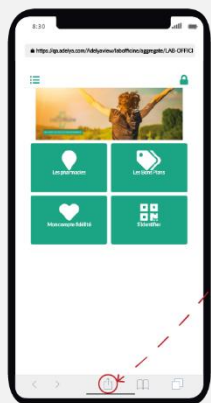

Hoe installeer je de PWA van de VISITWallonia.be Pass op je smartphone?

Op een iPhone

Op een smartphone met Android

Op een iPhone

- 1- De installatielink is te vinden in de e-mail met als titel “Je VISITWallonia.be Pass is nu geactiveerd”.
- 2- Voor je gemak raden wij je aan om deze e-mail rechtstreeks vanaf je smartphone te openen.
- 3- Je komt terecht op een internetadres dat begint met <https://www.adelyashop.com>
- 4- De PWA kan alleen vanuit Safari worden geregistreerd, dus kopieer en plak de link in een Safari-browser als dat niet je standaardbrowser is.
- 5- Maak je geen zorgen als je een beveiligingswaarschuwing krijgt, je kunt gewoon doorgaan.

Op een iPhone

6 - Het onderstaande scherm zal verschijnen:

1. Klik op het pictogram
onderaan uw scherm

2. Klik op het pictogram +
"Toevoegen aan het startscherm"

7- Klik op de knop

Op een iPhone

8 - En daarna op “Zet op beginscherm” in het scherm.

9 - Klik op “Voeg toe”.

Op een iPhone

- 10- Het pictogram  verschijnt op je startscherm.
- 11- Klik erop om de vele voordelen te ontdekken die de partners van de VISITWallonia.be Pass bieden.
- 12- Om toegang te krijgen tot je persoonlijke QR-code, klik je op de blauwe knop "Mijn QR-code".

Op een smartphone met Android

- 1- De installatielink is te vinden in de e-mail met als titel “Je VISITWallonia.be Pass is nu geactiveerd”.
- 2- Voor je gemak raden wij je aan om deze e-mail rechtstreeks vanaf je smartphone te openen.
- 3- Je komt terecht op een internetadres dat begint met <https://www.adelyashop.com>
- 4- Open de link in Google Chrome.
- 5- Maak je geen zorgen als je een beveiligingswaarschuwing krijgt, je kunt gewoon doorgaan.